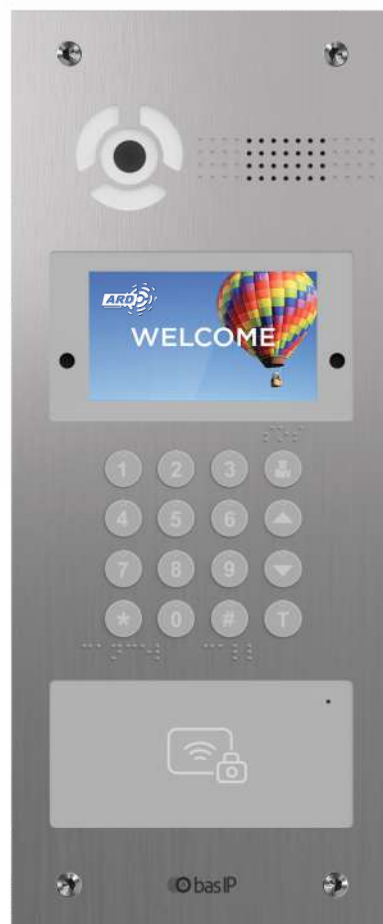

## POSTE D'APPEL CLAVIER

# AA-07FBSS

EAN: 5060514914519 ( ACIER INOXYDABLE )

Le poste d'appel avec clavier AA-07FBSS en acier inoxydable est parfaitement conçu pour être utilisé en extérieur sur les sites accueillant du public, les sites industriels, établissements de santé, collectivités, entreprises ...

Ce modèle anti-vandale intègre des boutons mécaniques en métal. Grâce à l'éclairage des boutons, il sera plus facile pour l'utilisateur de composer le numéro de la personne même la nuit. Il possède un écran retro-éclairé et une caméra IP HD grand angle. Il intègre l'accès par smartphone, QR Code et badge Mifare.

## Caractéristiques principales

- **Type** : Poste d'appel
- **Écran** : 4,3" TFT, couleur avec rétroéclairage
- **Clavier** : Boutons mécaniques rétro-éclairés
- **Caméra** : 1/3"
- **Résolution** : 2 Mp
- **Angle de caméra** : 110° (horizontal)
- **Sortie vidéo** : Full HD (1920x1080)
- Flux vidéo principal H.264
- **Rétroéclairage nocturne** : 6 LED
- **Sensibilité à la lumière** : 0,01 LuX
- **Classe de protection** : IP65
- **Code IK** : IK08
- **Température de fonctionnement** : -40 à +65 °C
- **Consommation électrique** : 6,5 W, en veille - 3,6 W
- **Alimentation** : +12 V CC
- **Matériau** : Acier inoxydable
- **Dimensions pour encastrement** : 141x351x60 mm
- **Dimensions** : 155x375x55 mm
- **Installation** : Encastré ou en saillie avec le support BR-AA7