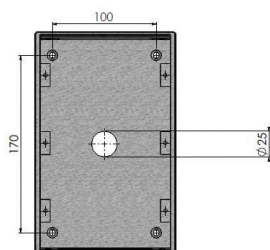

Borne de réservation simple

La réservation de repas en libre-service

LM04158 ind A - mar. 2018

Sûreté et Monétique

Description

La borne de réservation simple fait partie de la solution logicielle GEC Education pour la gestion du restaurant.

Coloris	Gris 900 sablé
Dimensions (H x L x P)	303 x 147 x 90 équipé d'un lecteur à Code à Barres Masqués 378 x 147 x 90 équipé d'un lecteur sans contact et d'un lecteur CBM
Identification	Par carte à puce sans contact ou par code à barres masqué
Raccordement	Alimentation : 12 V ou 24 V depuis l'unité de gestion ou extérieure Liaison commande via un bus LON ou par réseau IP depuis l'unité de gestion
Consommation	15 W
Distance de lecture	< 8 cm pour cartes Mifare
Classe de protection	IP 30 (Montage en intérieur uniquement)
Gamme de température	0°C à +60°C
Fixation	Murale par 4 vis diam. 8 mm à 1 m du sol environ